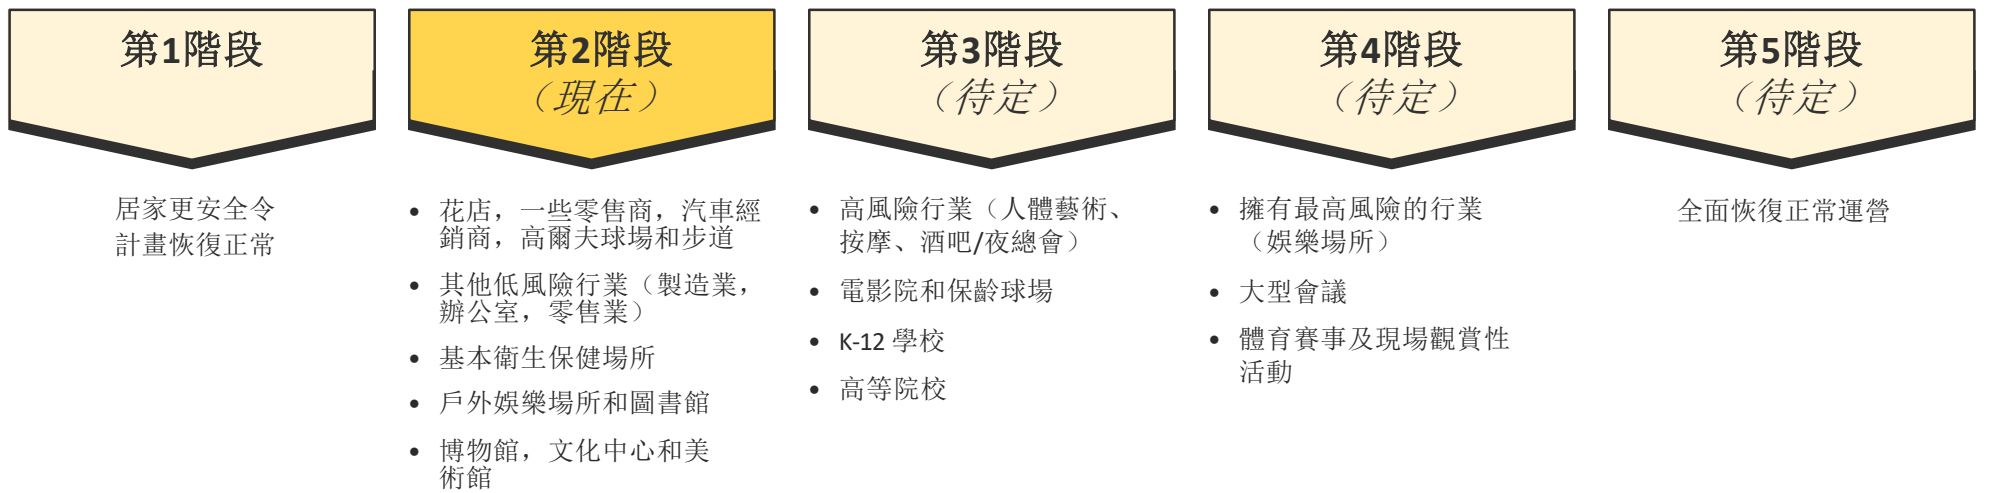

恢復正常之路線圖

COVID-19

在洛杉磯縣

重新安全開業的分階段式方法

洛杉磯縣通過遵循「居家更安全」令，與所有人一起努力減緩了COVID-19的傳播速度。當我們計畫恢復正常並逐步放寬「居家更安全」令時，我們在此與大家分享公共衛生局的恢復正常之路線圖。這為盡可能安全地重新開業提供了目標。

重新開業前保證安全措施執行到位

分階段重新開業的流程

基於風險的五階段重新開業流程