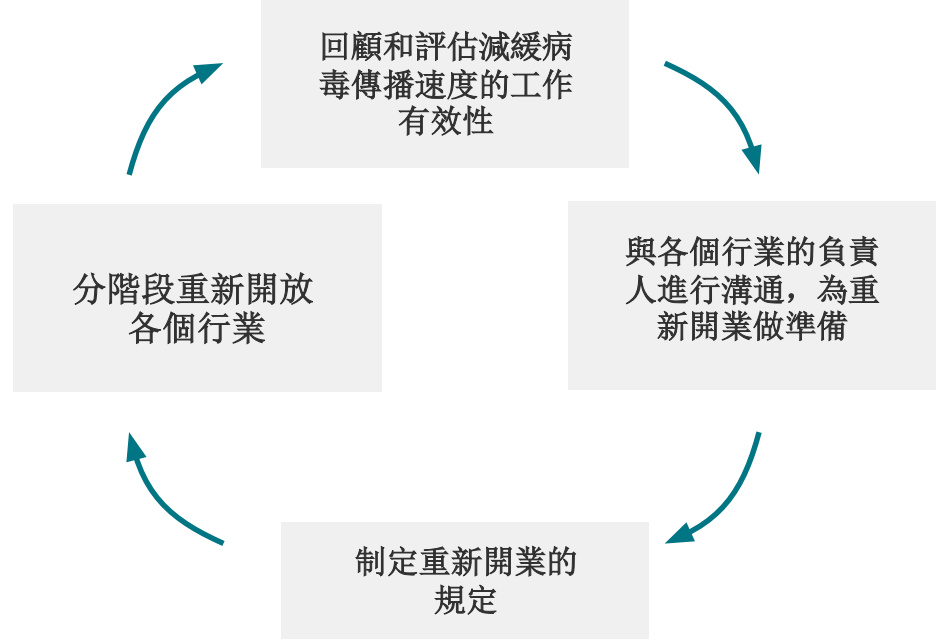

恢復正常之路線圖

COVID-19

在洛杉磯縣

重新安全開業的分階段式方法

洛杉磯縣通過遵循「居家更安全」令，與所有人一起努力減緩了COVID-19的傳播速度。當我們計畫恢復正常並逐步放寬「居家更安全」令時，我們在此與大家分享公共衛生局的恢復正常之路線圖。這為盡可能安全地重新開業提供了目標。

重新開業前保證安全措施執行到位

分階段重新開業的流程

基於風險的五階段重新開業流程